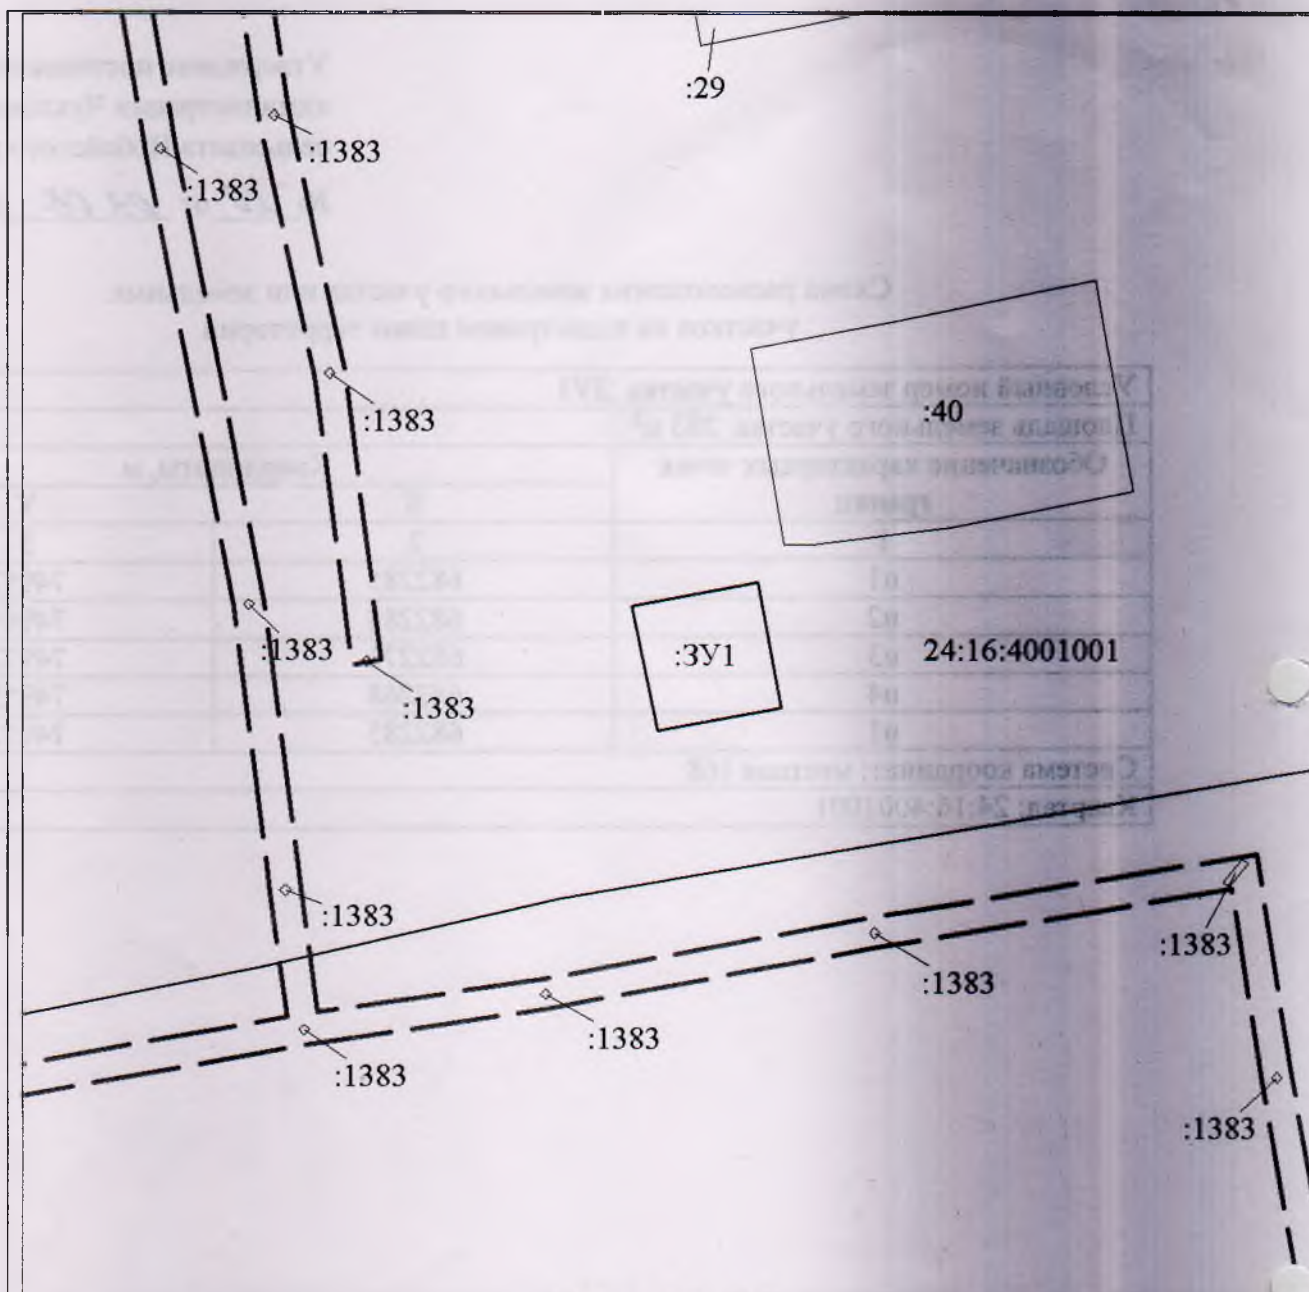

В соответствии со статьями 11.10, 39.2 Земельного кодекса Российской Федерации, Федеральным законом от 24.07.2007 № 221-ФЗ «О государственном кадастре недвижимости», ПОСТАНОВЛЯЮ:

1. Утвердить схему расположения земельного участка или земельных участков на кадастровом плане территории из категории «земли населенных пунктов» с разрешенным использованием «магазины», расположенного по адресу: Красноярский край, Ирбейский район, д. Чухломино, ул. Комсомольская, 2, площадью 283 кв. м, согласно приложению.

Схема расположения земельного участка или земельных участков на кадастровом плане территории

Условный номер земельного участка :ЗУ1		
Площадь земельного участка 283 м ²		
Обозначение характерных точек границ	Координаты, м	
	X	Y
1	2	3
н1	682285	74952
н2	682288	74969
н3	682271	74972
н4	682268	74955
н1	682285	74952
Система координат: местная 168		
Квартал: 24:16:4001001		

Утверждено постановлением администрации Чухломинского сельсовета Ирбейского района № 20 от 03.03.2016г.

Схема расположения земельного участка или земельных участков на кадастровом плане территории

Объемные кадастровые данные

Лист № 1

Масштаб 1:1000

Дата 03.03.2016г.

Исполнитель [Signature]

Масштаб 1:1000

Условные обозначения:

	Границы земельных участков, установленные (уточненные) при проведении кадастровых работ, отражающиеся в масштабе
	Надписи вновь образованного земельного участка
	Надписи кадастрового номера земельного участка
	Граница охранной зоны
	Обозначение границы охранной зоны
	Граница кадастрового квартала
	Обозначение кадастрового квартала