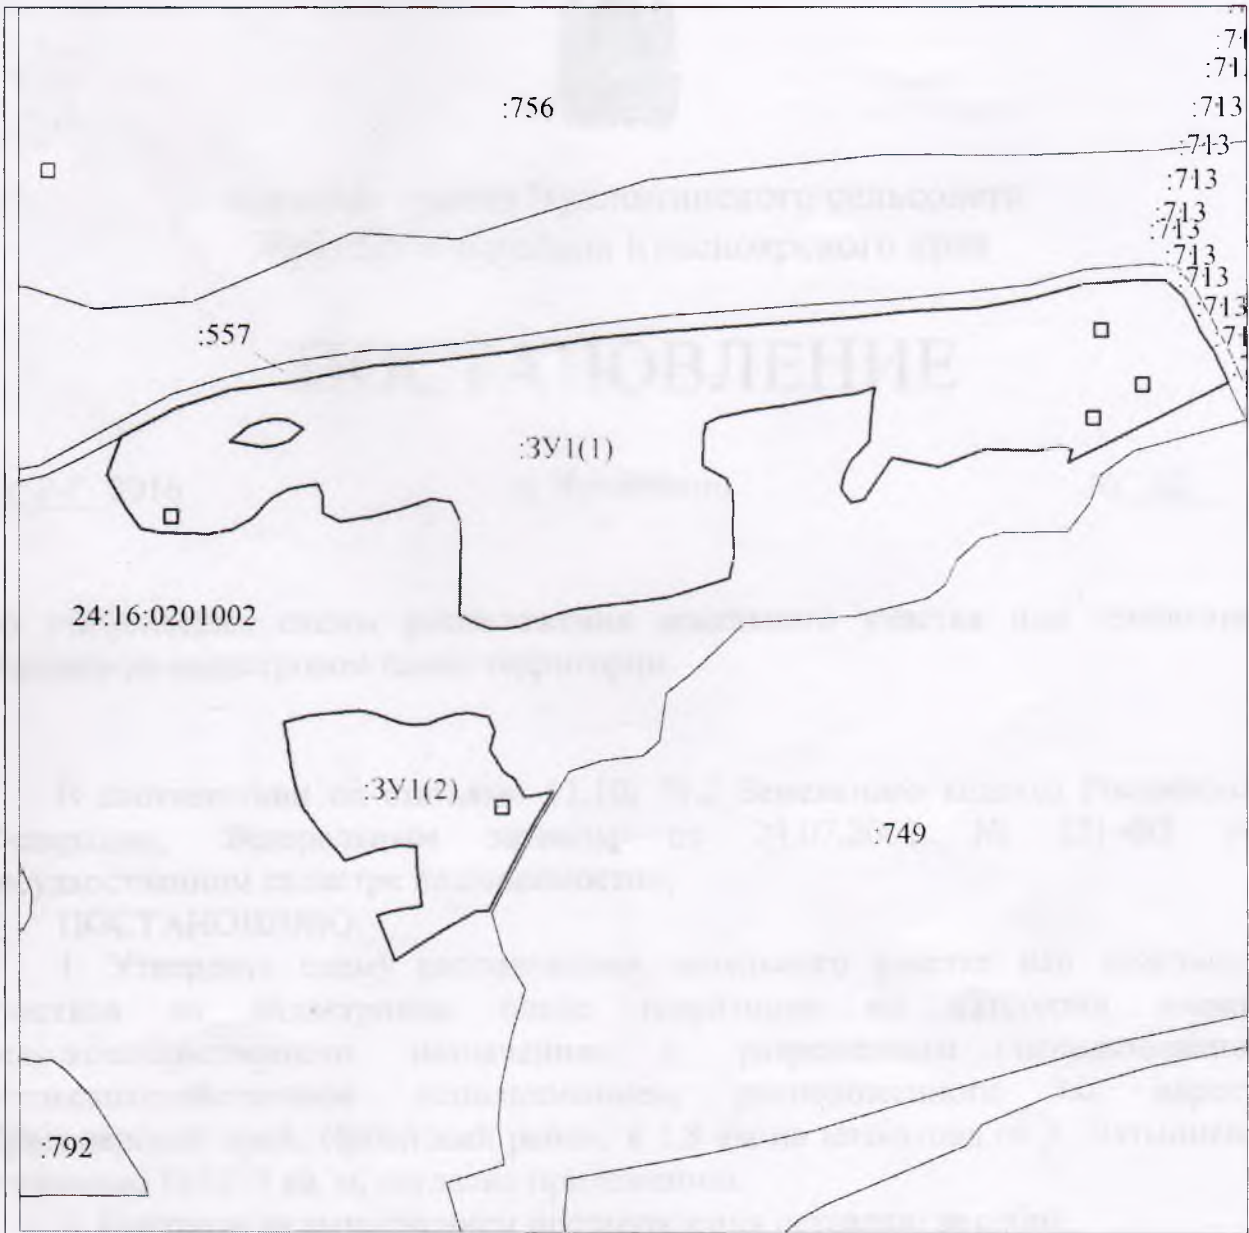

Масштаб 1:12000

Условные обозначения:

	Границы земельных участков, установленные (уточненные) при проведении кадастровых работ, отражающиеся в масштабе
	Надписи вновь образованного земельного участка
	Объект капитального строительства
	Надписи кадастрового номера земельного участка
	Граница кадастрового квартала
	Обозначение кадастрового квартала